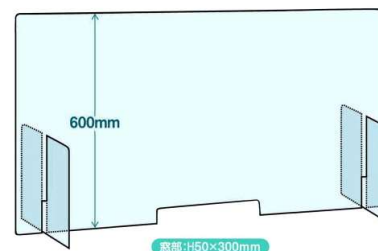

### アクリル透明仕切りボード

品番	本体幅巾	本体重量	価格
	500mm	約850g	オープン
	900mm	約1600g	
	1,200mm	約2200g	

- 出荷単位：1台
- ボードの高さ：600mm
- 化粧端入り

ベース部：差し込み式2mm  
足部：250×200×2.0mm厚/左右2ヶ所  
本体メインボード材質：透明アクリル2mm厚  
足部ボード材質：透明アクリル2mm厚

上記サイズ以外を希望される場合は別途見積りいたしますのでサイズ・数量をお知らせください。

Lサイズ 重量約2200g  
約/高さ600×巾1200×厚2mm

Mサイズ 重量約1600g  
約/高さ600×巾900×厚2mm

Sサイズ 重量約850g  
約/高さ600×巾500×厚2mm