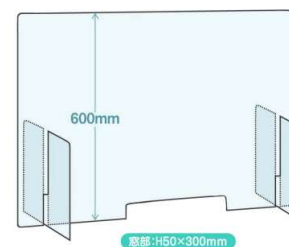

### アクリル透明仕切りボード

品番	本体幅巾	本体重量	価格
	500mm	約850g	オープン
	900mm	約1600g	
	1,200mm	約2200g	

- 出荷単位：1台
- ボードの高さ：600mm
- 化粧端入り

ベース部：差し込み式2mm  
足部：250×200×2.0mm厚/左右2ヶ所  
本体メインボード材質：透明アクリル2mm厚  
足部ボード材質：透明アクリル2mm厚

上記サイズ以外を希望される場合は別途見積りいたしますのでサイズ・数量をお知らせください。

Lサイズ 重量約2200g  
約/高さ600×巾1200×厚2mm

Mサイズ 重量約1600g  
約/高さ600×巾900×厚2mm

Sサイズ 重量約850g  
約/高さ600×巾500×厚2mm