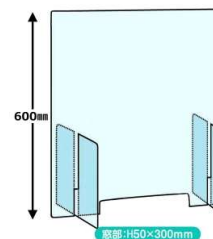

### アクリル透明仕切りボード

品番	本体幅巾	本体重量	価格
	500mm	約850g	オープン
	900mm	約1600g	
	1,200mm	約2200g	

- 出荷単位：1台
- ボードの高さ：600mm
- 化粧端入り

ベース部：差し込み式2mm  
足部：250×200×2.0mm厚/左右2ヶ所  
本体メインボード材質：透明アクリル2mm厚  
足部ボード材質：透明アクリル2mm厚

上記サイズ以外を希望される場合は別途見積りいたしますのでサイズ・数量をお知らせください。

Lサイズ 重量約2200g  
約/高さ600×巾1200×厚2mm

Mサイズ 重量約1600g  
約/高さ600×巾900×厚2mm

Sサイズ 重量約850g  
約/高さ600×巾500×厚2mm